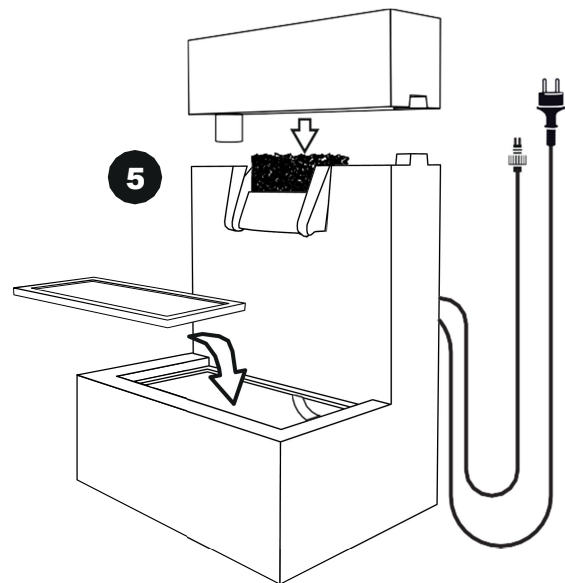

GULLFOSS

Contents / Inhalt / Contenu / Inhoud:

GULLFOSS

- During severe frost switch off the pump, remove ornament and pump!
- Bei strengem Frost sollte das Set ausgeschaltet sowie das Deko-Element und Pumpe entfernt werden!
- Tijdens strenge vorst set uitschakelen, ornament en pomp verwijderen!
- Protégez votre fontaine décorative et mettez votre pompe à l'arrêt pendant la période d'hiver.