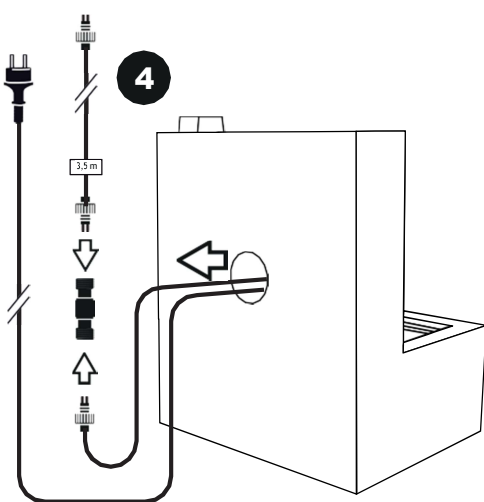

GULLFOSS

Contents / Inhalt / Contenu / Inhoud:

GULLFOSS

- During severe frost switch off the pump, remove ornament and pump!
- Bei strengem Frost sollte das Set ausgeschaltet sowie das Deko-Element und Pumpe entfernt werden!
- Tijdens strenge vorst set uitschakelen, ornament en pomp verwijderen!
- Protégez votre fontaine décorative et mettez votre pompe à l'arrêt pendant la période d'hiver.