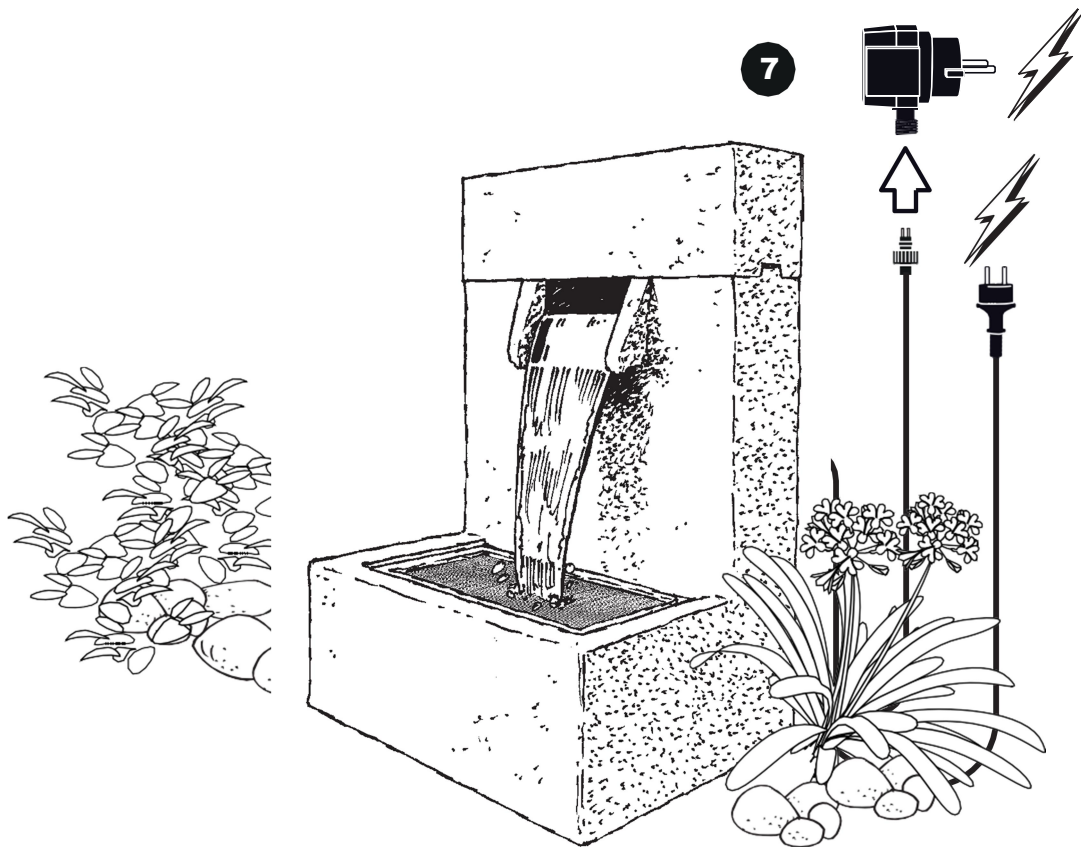

GULLFOSS

Contents / Inhalt / Contenu / Inhoud:

GULLFOSS

- During severe frost switch off the pump, remove ornament and pump!
- Bei strengem Frost sollte das Set ausgeschaltet sowie das Deko-Element und Pumpe entfernt werden!
- Tijdens strenge vorst set uitschakelen, ornament en pomp verwijderen!
- Protégez votre fontaine décorative et mettez votre pompe à l'arrêt pendant la période d'hiver.