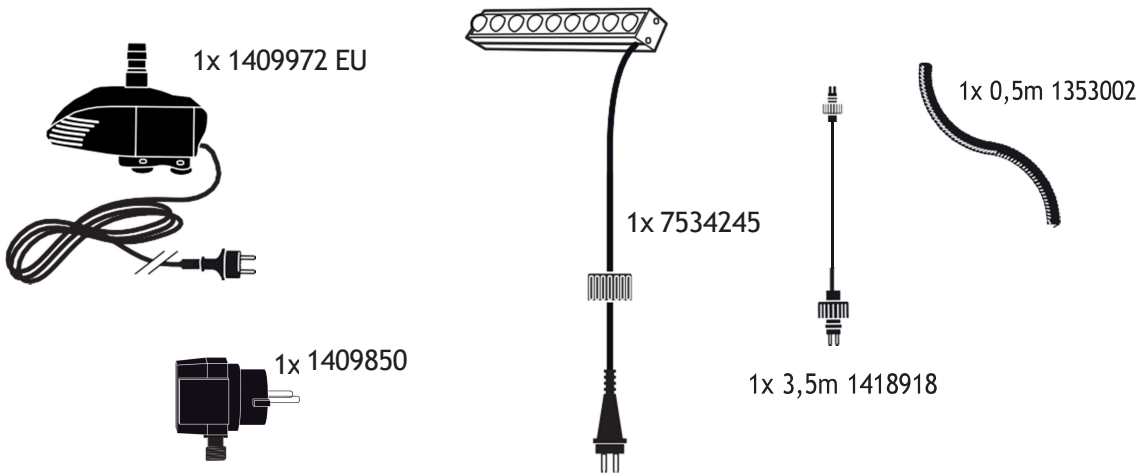

GULLFOSS

Contents / Inhalt / Contenu / Inhoud:

GULLFOSS

- During severe frost switch off the pump, remove ornament and pump!
- Bei strengem Frost sollte das Set ausgeschaltet sowie das Deko-Element und Pumpe entfernt werden!
- Tijdens strenge vorst set uitschakelen, ornament en pomp verwijderen!
- Protégez votre fontaine décorative et mettez votre pompe à l'arrêt pendant la période d'hiver.