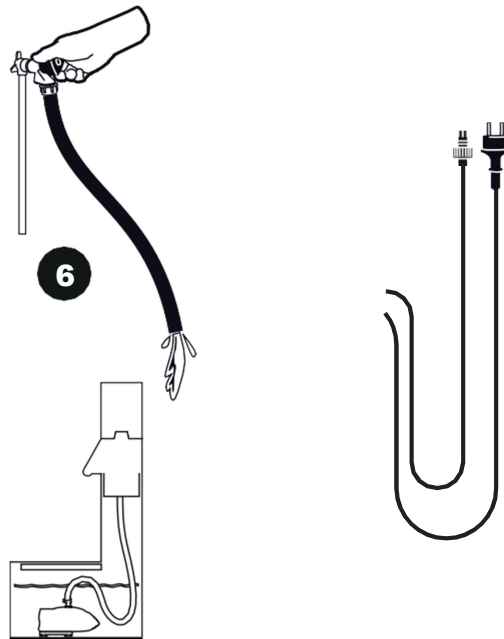

GULLFOSS

Contents / Inhalt / Contenu / Inhoud:

GULLFOSS

- During severe frost switch off the pump, remove ornament and pump!
- Bei strengem Frost sollte das Set ausgeschaltet sowie das Deko-Element und Pumpe entfernt werden!
- Tijdens strenge vorst set uitschakelen, ornament en pomp verwijderen!
- Protégez votre fontaine décorative et mettez votre pompe à l'arrêt pendant la période d'hiver.